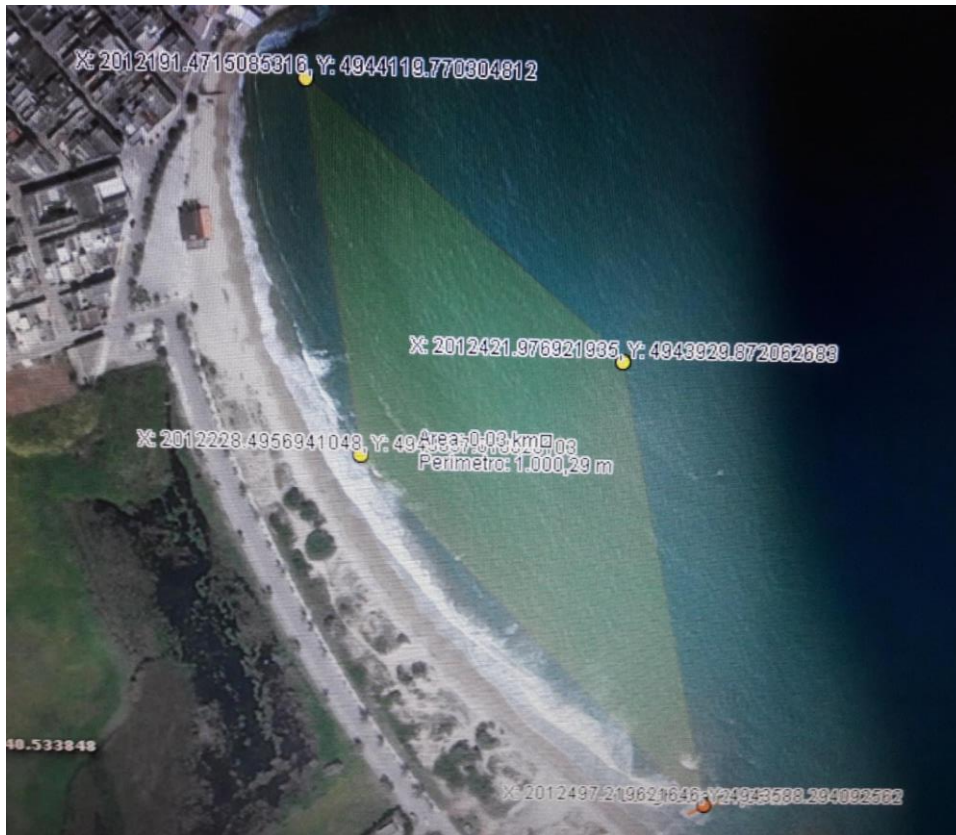

1.0 km LIDO PRESEPE

PROGRAMMA

LIBERA

TEAM CONCEPT+CLASSICO

Sabato 27 Luglio 2019

CAMPO GARA 1000 mt x 1 giro

Campo gara

Partenza

Arrivo

Direzione