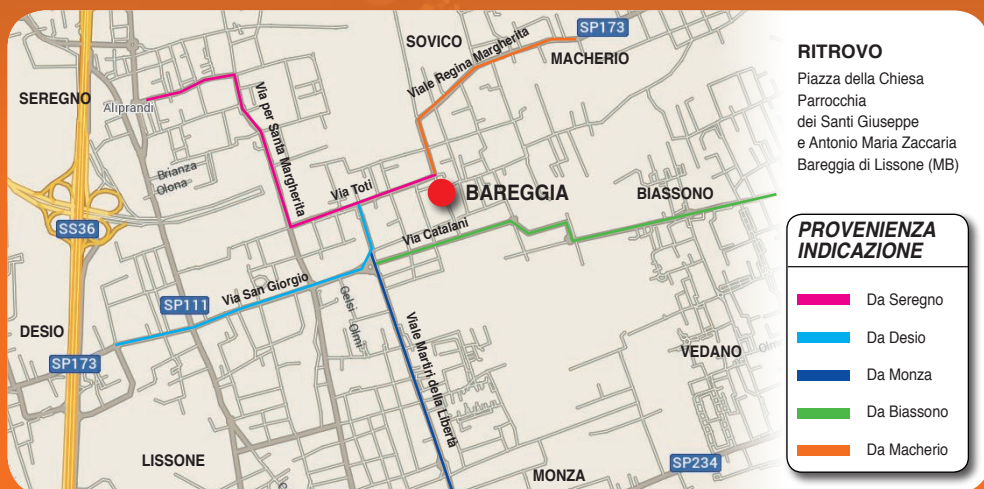

26 STRA BAREGGIA

edizione

La gara si effettua nell'ambito della
**FESTA DELL'ORATORIO
DI BAREGGIA**
dal 7 al 16 Settembre 2018

La gara dei 10 km verrà cronometrata con microchip.

Verranno premiati:

- i primi 5 uomini e donne dei 10 km,
- i primi 5 uomini e donne dei 5 km,
- i primi 5 bambini under 10 dei 5 km.

All'arrivo: **RICCO BUFFET**.

A disposizione dei partecipanti alla gara: **DOCCE e DEPOSITO BORSE CUSTODITO**